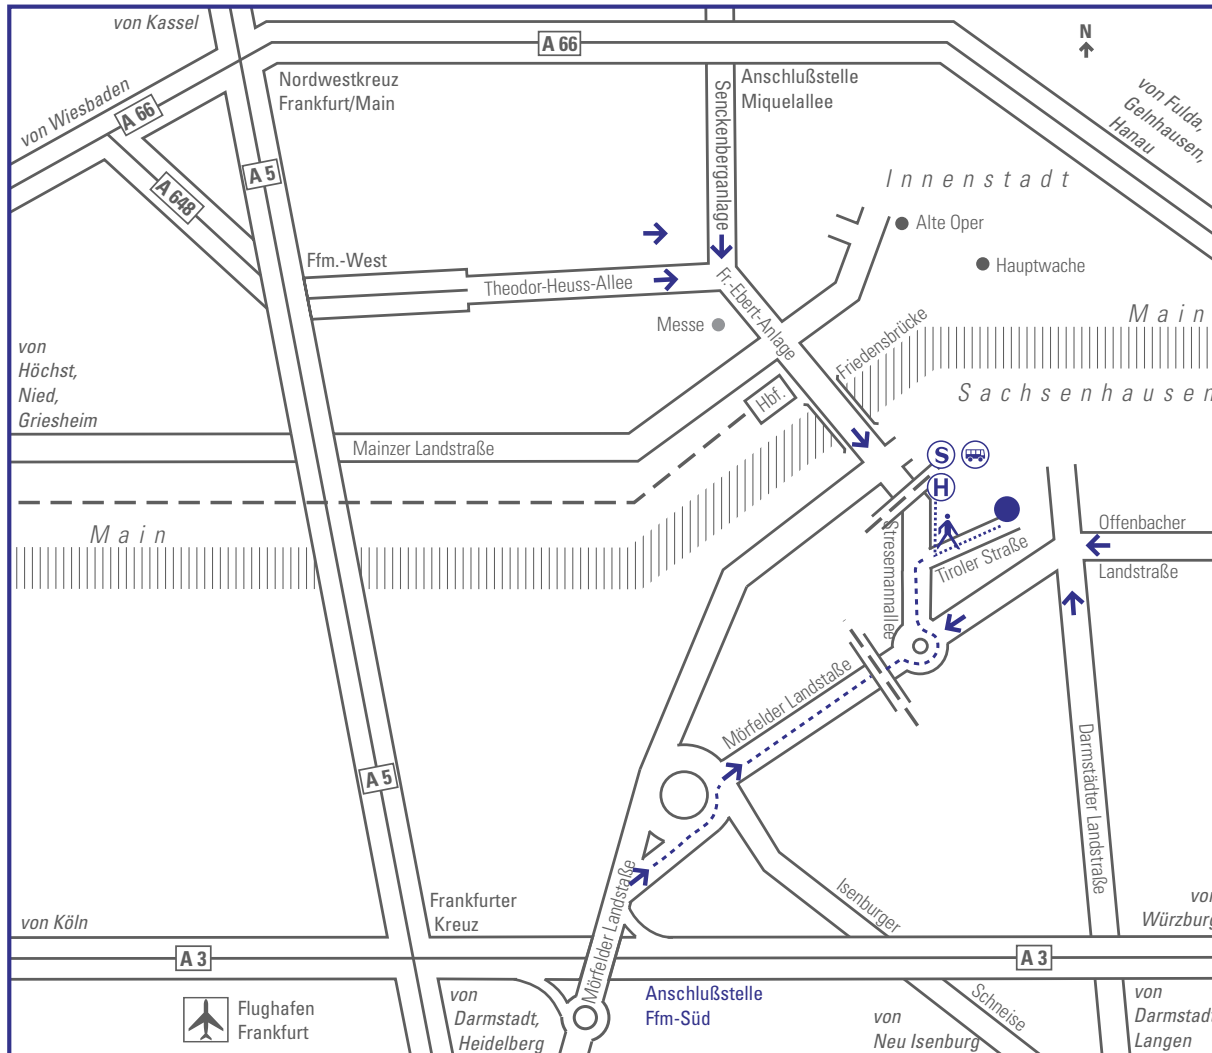

Zieco GmbH
 Tirolerstraße 38a
 60596 Frankfurt am Main

Telefon 069/697667 - 0
 Telefax 069/697667 - 18 o. -19
 www.zieco.de
 info@zieco.de

Anfahrt

– mit dem PKW:

Autobahn A3 → Ausfahrt „Frankfurt Süd“
 → der Beschilderung Richtung „Stadtmitte“ [44] folgen –
 am Stadion vorbei → weiter bis Kreisverkehr → im
 Kreisverkehr 2. Möglichkeit rechts ab der Beschilderung
 „Sachsenhausen“ folgen → unter Eisenbahnbrücke durch → dann
 im folgenden Kreisverkehr links, über die Schienen und geradeaus
 in die Stresemannallee → 1. Straße rechts (vor S-Bahnstation und
 Brücke) „Tiroler Straße“ → weiter bis Hausnummer 38a auf linker
 Seite

– vom Flughafen:

→ S8/S9 (Richtung Hanau) → Umsteigen Hauptbahnhof
 → weiter mit S3/S4 (Richtung Darmstadt Hbf)
 → Aussteigen: „Stresemannallee“ – Fahrtzeit: 27 Min.
 → 5 – 10 Minuten Fußweg

– vom Hauptbahnhof

→ S3/S4 (Richtung Darmstadt Hbf)
 → Aussteigen: „Stresemannallee“ – Fahrtzeit: 11 Min.
 → 5-10 Minuten Fußweg

oder

→ Bus 35 (Richtung Lerchesberg)
 → Aussteigen: „S-Bahn-Station Stresemannallee“ – Fahrtzeit: 7 Min.
 → 5-10 Minuten Fußweg